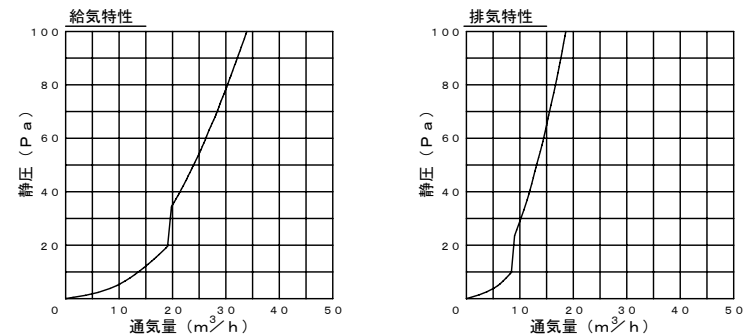

外形寸法図

コード	型番	色
GYB376000183	SKB100W	ホワイト
GYB397000699	SKB100C	ベージュ

品番	部品名	材質	備考
1	グリル	ABS樹脂	
2	給気口本体	ABS樹脂	
3	取付プレート	ABS樹脂	
4	ハンドル	ABS樹脂	
5	エンドキャップ	ABS樹脂	
6	外気浄化フィルター	PP不織布 (ブリーツ加工部) ポリエステル (ネット部)	外形寸法=φ85mm 厚さ=5.4mm
7	吸音材	軟質ウレタンフォーム	厚さ=5mm
8	ボールチェーン	真鍮	φ1.5mm
9	風量制御ボール	発泡ポリスチレン	外形寸法=φ55mm

付属部品

部品名	数量	単位	備考
壁取付用ねじ	4	本	φ4×L30mm
ソフトバッキング	1	本	長さ=330mm 幅=10mm 厚さ=3mm

圧力損失曲線図

●外気浄化フィルター 【静電エアフィルタータイプ】

適用規格 JIS B9908
捕集効率 (重量法) 77%

改定		頁	1	品名	自然給気口 SKB100					
	ケイ・マックインダストリー㈱に社名変更	2018/4/20	尺度		1/2	型名	SKB100W/C			
メーカー	GYB376000183 GYB397000699		用紙	A3	製図		岩崎	検図	遠藤	aire
	作成	2015-01-05								