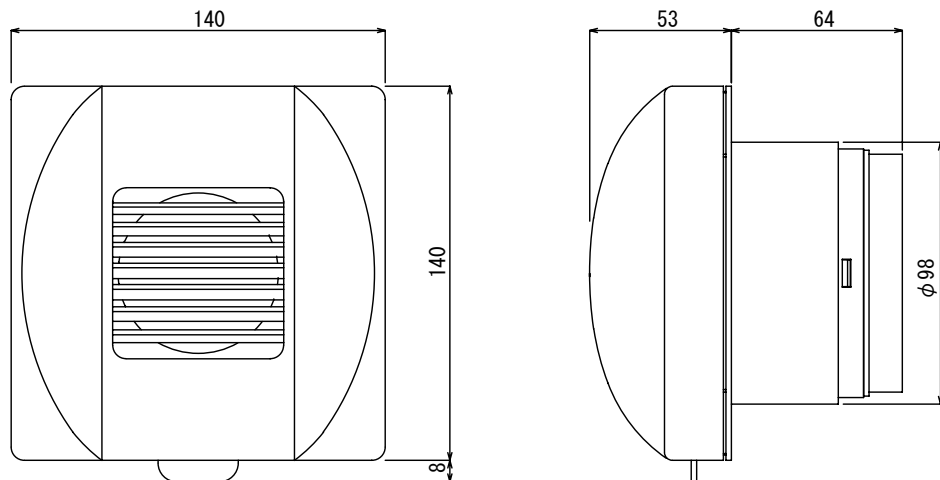

外形寸法図

コード	型番	色
GYB376000183	SKB100W	ホワイト
GYB397000699	SKB100C	ベージュ

品番	部品名	材質	備考
1	グリル	ABS樹脂	
2	給気口本体	ABS樹脂	
3	取付プレート	ABS樹脂	
4	ハンドル	ABS樹脂	
5	エンドキャップ	ABS樹脂	
6	外気浄化フィルター	PP不織布 (ブリーツ加工部) ポリエステル (ネット部)	外形寸法=φ85mm 厚さ=5.4mm
7	吸音材	軟質ウレタンフォーム	厚さ=5mm
8	ボールチェーン	真鍮	φ1.5mm
9	風量制御ボール	発泡ポリスチレン	外形寸法=φ55mm

付属部品

部品名	数量	単位	備考
壁取付用ねじ	4	本	φ4×L30mm
ソフトバッキング	1	本	長さ=330mm 幅=10mm 厚さ=3mm

圧力損失曲線図

●外気浄化フィルター 【静電エアフィルタータイプ】

適用規格 JIS B9908
捕集効率 (重量法) 77%

改定		頁	1	品名	自然給気口 SKB100					
	ケイ・マックインダストリー㈱に社名変更	2018/4/20	尺度		1/2	型名	SKB100W/C			
メーカー	GYB376000183 GYB397000699		用紙	A3	製図		岩崎	検図	遠藤	aire
	作成	2015-01-05								