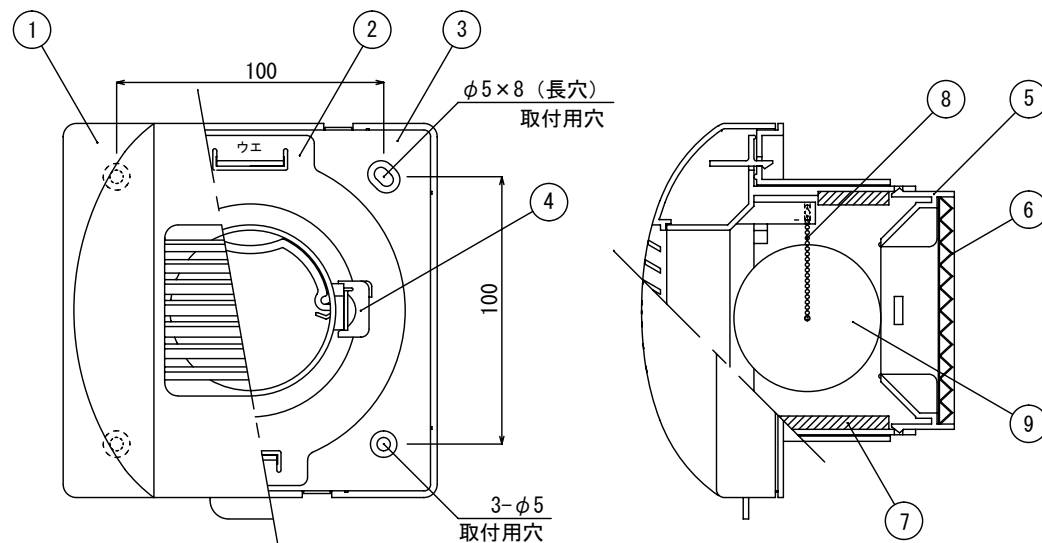

外形寸法図

コード	型番	色
GYB376000183	SKB100W	ホワイト
GYB397000699	SKB100C	ベージュ

品番	部品名	材質	備考
1	グリル	ABS樹脂	
2	給気口本体	ABS樹脂	
3	取付プレート	ABS樹脂	
4	ハンドル	ABS樹脂	
5	エンドキャップ	ABS樹脂	
6	外気浄化フィルター	PP不織布 (ブリーツ加工部) ポリエステル (ネット部)	外形寸法=φ85mm 厚さ=5.4mm
7	吸音材	軟質ウレタンフォーム	厚さ=5mm
8	ボールチェーン	真鍮	φ1.5mm
9	風量制御ボール	発泡ポリスチレン	外形寸法=φ55mm

付属部品

部品名	数量	単位	備考
壁取付用ねじ	4	本	φ4×L30mm
ソフトバッキング	1	本	長さ=330mm 幅=10mm 厚さ=3mm

圧力損失曲線図

●外気浄化フィルター 【静電エアフィルタータイプ】

適用規格 JIS B9908
捕集効率 (重量法) 77%

改定		頁	1	品名	自然給気口 SKB100					
	ケイ・マックインダストリー㈱に社名変更	2018/4/20	尺度		1/2	型名	SKB100W/C			
メーカー	GYB376000183 GYB397000699		用紙	A3	製図		岩崎	検図	遠藤	aire
	作成	2015-01-05								