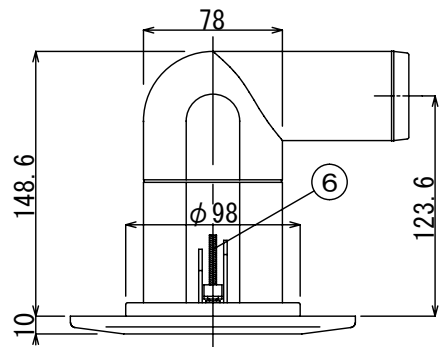

品番	部 品 名	材 質	数 量	色 調	備 考
1	グリルハウジングφ50	ABS	1	ホワイト/ベージュ/ブラウン	△
2	風量調節シャッター	ABS	1	ホワイト	
3	給排気グリルフェイス	ABS	1	ホワイト	
4	固定金具	SGCC	2		
5	フィルター		1		
6	十字穴付トラスネジ M4×40		2	黒	モルトフィルター CFH-13 イノアックコーポレーション製

圧力損失曲線 (吸込)

圧力損失曲線 (吹出) 半開 ζ=5.33

コード	型番	色
GYB397001702	GE-050-W	ホワイト
GYB397001703	GE-050-C	ベージュ
GYB397001704	GE-050-B	ブラウン

改 定	ケイ・マックインターストリー(株)に社名変更	2018/4/20	頁	1	品 名	φ50グリル
	△ 商品廃番	2015/1/5	尺 度	1/3		
ア ー 図	GYB397001702	製 図	用 紙	A3	型 名	GE-050-W/C/B-△
	△ GYB397001703		製 図	岩 崎		
作成	2015-01-05					