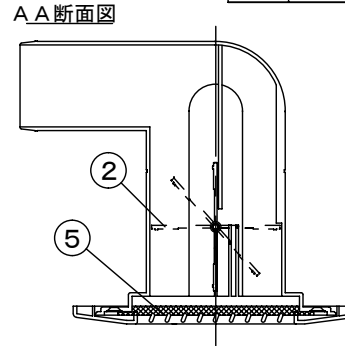

品番	部 品 名	材 質	数 量	色 調	備 考
1	グリルハウジングφ50	ABS	1	ホワイト/ベージュ/ブラウン	△
2	風量調節シャッター	ABS	1	ホワイト	
3	給排気グリルフェイス	ABS	1	ホワイト	
4	固定金具	SGCC	2		
5	フィルター		1		
6	十字穴付トラスネジ M4×40		2	黒	モルトフィルター CFH-13 イノアックコーポレーション製

圧力損失曲線 (吸込)

圧力損失曲線 (吹出) 半開 ζ=5.33

コード	型番	色
GYB397001702	GE-050-W	ホワイト
GYB397001703	GE-050-C	ベージュ
GYB397001704	GE-050-B	ブラウン

改 定	ケイ・マックインターストリー(株)に社名変更	2018/4/20	頁	1	品 名	φ50グリル
	△ 商品廃番	2015/1/5	尺 度	1/3		
ア ー 図	GYB397001702	製 図	用 紙	A3	型 名	GE-050-W/C/B-△
	△ GYB397001703		製 図	岩 崎		
作成	2015-01-05					