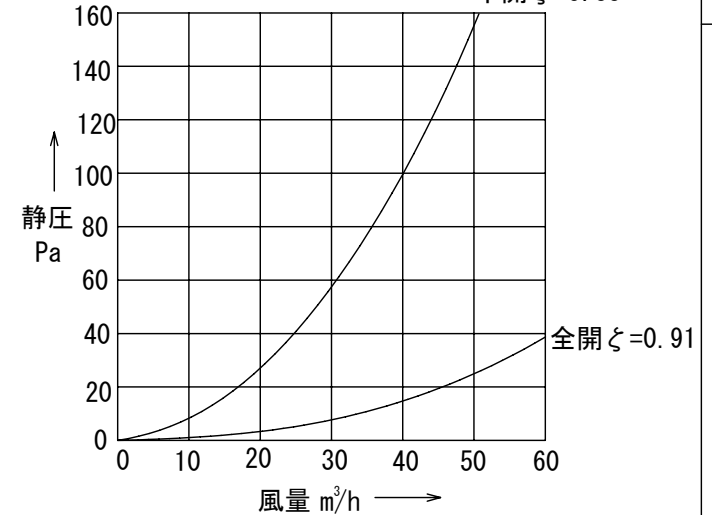

圧力損失曲線 (吹出) 半開 ζ=5.33

コード	型番	色
GYB397001702	GE-050-W	ホワイト
GYB397001703	GE-050-C	ベージュ
GYB397001704	GE-050-B	ブラウン

改 定	ケイ・マックインターストリー(株)に社名変更	2018/4/20	頁	1	品 名	φ50グリル
	△ 商品廃番	2015/1/5	尺 度	1/3		
ア ー 図	GYB397001702	製 図	用 紙	A3	型 名	GE-050-W/C/B-△
	△ GYB397001703		製 図	岩 崎		
作成	2015-01-05					