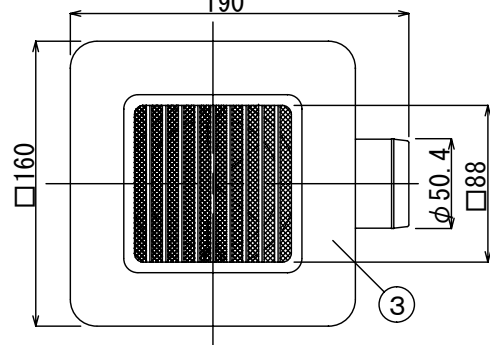

品番	部 品 名	材 質	数 量	色 調	備 考
1	グリルハウジングφ50	ABS	1	ホワイト/ベージュ/ブラウン	△
2	風量調節シャッター	ABS	1	ホワイト	
3	給排気グリルフェイス	ABS	1	ホワイト	
4	固定金具	SGCC	2		
5	フィルター		1		
6	十字穴付トラスネジ M4×40		2	黒	モルトフィルター CFH-13 イノアックコーポレーション製

圧力損失曲線 (吸込)

圧力損失曲線 (吹出) 半開 ζ=5.33

コード	型番	色
GYB397001702	GE-050-W	ホワイト
GYB397001703	GE-050-C	ベージュ
GYB397001704	GE-050-B	ブラウン

改 定	ケイ・マックインターストリー(株)に社名変更	2018/4/20	頁	1	品 名	φ50グリル
	△ 商品廃番	2015/1/5	尺 度	1/3		
ア ー 図	GYB397001702	製 図	用 紙	A3	型 名	GE-050-W/C/B-△
	△ GYB397001703		製 図	岩 崎		
作成	2015-01-05					