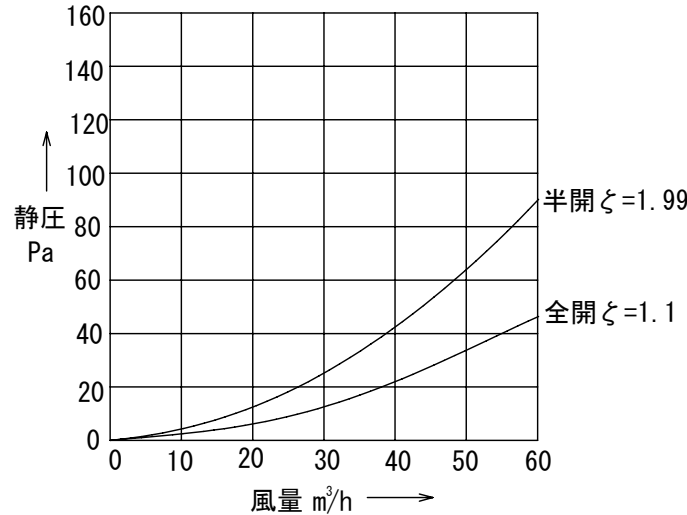

圧力損失曲線 (吹出) 半開 ζ=5.33

コード	型番	色
GYB397001702	GE-050-W	ホワイト
GYB397001703	GE-050-C	ベージュ
GYB397001704	GE-050-B	ブラウン

改 定	ケイ・マックインターストリー(株)に社名変更	2018/4/20	頁	1	品 名	φ50グリル
	△ 商品廃番	2015/1/5	尺 度	1/3		
ア ー 図	GYB397001702	製 図	用 紙	A3	型 名	GE-050-W/C/B-△
	△ GYB397001703		製 図	岩 崎		
作成	2015-01-05					