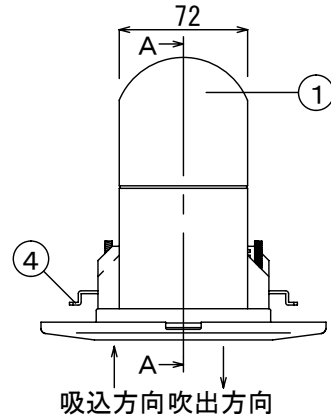

品番	部 品 名	材 質	数 量	色 調	備 考
1	グリルハウジングφ50	ABS	1	ホワイト/ベージュ/ブラウン	△
2	風量調節シャッター	ABS	1	ホワイト	
3	給排気グリルフェイス	ABS	1	ホワイト	
4	固定金具	SGCC	2		
5	フィルター		1		
6	十字穴付トラスネジ M4×40		2	黒	モルトフィルター CFH-13 イノアックコーポレーション製

圧力損失曲線 (吸込)

圧力損失曲線 (吹出) 半開 ζ=5.33

コード	型番	色
GYB397001702	GE-050-W	ホワイト
GYB397001703	GE-050-C	ベージュ
GYB397001704	GE-050-B	ブラウン

改 定	ケイ・マックインターストリー(株)に社名変更	2018/4/20	頁	1	品 名	φ50グリル
	△ 商品廃番	2015/1/5	尺 度	1/3		
ア ー 図	GYB397001702	製 図	用 紙	A3	型 名	GE-050-W/C/B-△
	△ GYB397001703		製 図	岩 崎		
作成	2015-01-05					