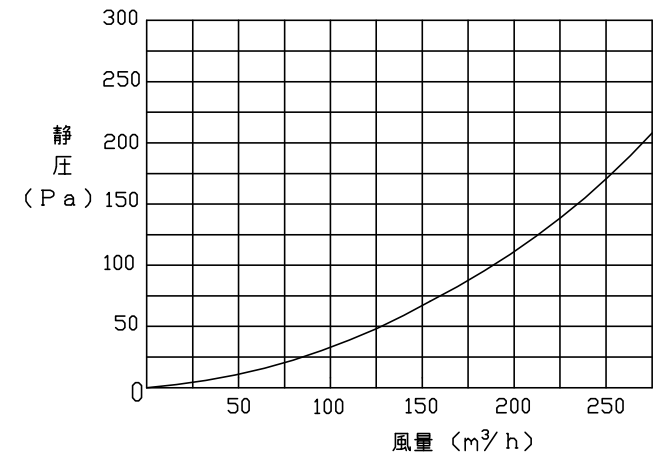

口付属品 タッピングネジM4×40 6本

圧損特性

圧力損失係数  $\zeta = 7.8$

適合パイプ  $\phi 125\text{mm}$

改定	2021-05-26	土肥	頁	1	品名	サイクロン式給気フード
			尺度	フリー		
図番	NDKD-G1-003		製	検	型名	CYK-125-MG
	GYBコード	GYB397001939				
作成	2018-11-27		製	土肥	検	岩井
	ケイ・マックインダストリー株式会社					