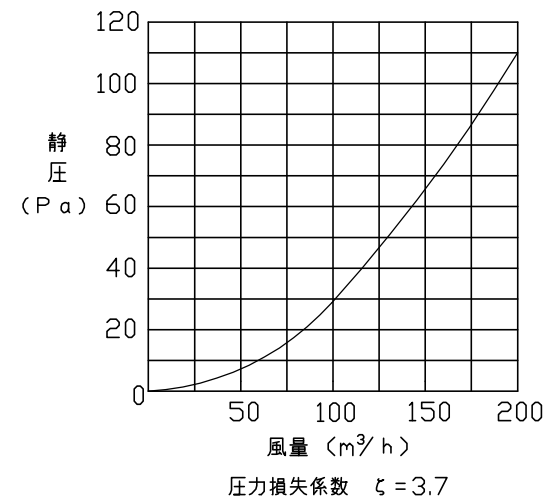

品番	部品名	材質	数量	色調	備考
01	防風板Assy	SUS304	1	日塗IEN-65 5分ツヤ 近似色	下地:カチオン電着塗装 黒
02	ベース	SUS304	1	日塗IEN-65 5分ツヤ 近似色	下地:カチオン電着塗装 黒
03	差込パイプ	SUS304	1	日塗IEN-65 5分ツヤ 近似色	下地:カチオン電着塗装 黒
△ 04	本体一体絞り(スリット入り)	SUS304	1	日塗IEN-65 5分ツヤ 近似色	下地:カチオン電着塗装 黒
05	ダストトレイ右	SUS304	1	日塗IEN-65 5分ツヤ 近似色	下地:カチオン電着塗装 黒
06	ダストトレイ左	SUS304	1	日塗IEN-65 5分ツヤ 近似色	下地:カチオン電着塗装 黒
07	逆流防止板Assy	SUS304	1	日塗IEN-65 5分ツヤ 近似色	下地:カチオン電着塗装 黒
08	旋回羽根	P C	1		帯人化成 L-1250Y
09	ベンチュリー板	SUS304	1	日塗IEN-65 5分ツヤ 近似色	下地:カチオン電着塗装 黒
10	整流内羽根	P C	1		帯人化成 L-1250Y
11	防風板取付ネジ	SUS304	3		M3×7
12	旋回羽根取付ネジ	SUS304	8		M3×8
△ 13	ベース取付ネジ	SUS304	9		M3×6
14	整流内羽根取付ネジ	SUS304	4		M3×6

口付属品 タッピングネジM4×40 6本

圧損特性