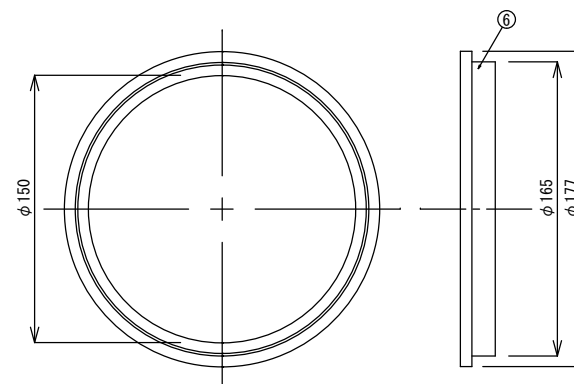

品番	部品名	材質	色調	規格
1	フード	SUS304	下表	t0.5
2	ベースプレート	SUS304	下表	t0.5
3	ルーバー	SUS304	下表	t0.5
4	天板	SUS304	下表	t0.5
5	制震板	SUS304	下表	t3.0
6	結露対策フードジョイントφ150	LDPE	黒	

※製品に1個同梱しています。

コード	型名	色調
GYB397001888	CC-150SM (K)	シルバーメタリック(カチオン電着塗装+粉体塗装)
GYB397001889	CC-1501V (K)	アイボリー(カチオン電着塗装+粉体塗装)
GYB397001890	CC-150BK (K)	ブラック(カチオン電着塗装+粉体塗装)

製造元：株式会社更科製作所

改定	図面更新	21.5.28	頁	1	品名 型名	角型寒冷地用デザインフードφ150 CC-150SM (K), CC-1501V (K), CC-150BK (K)
	コード	GYB397001888 GYB397001889 GYB397001890	尺度用紙	1/4 A4		
作成	2021-5-28	製図	遠藤	検図	岩崎	aire ケイ・マックインダストリー株式会社