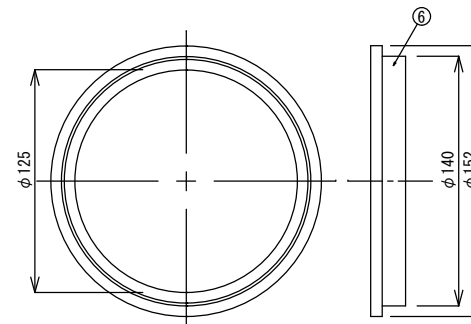

品番	部品名	材質	色調	規格
1	フード	SUS304	下表	t0.5
2	ベースプレート	SUS304	下表	t0.5
3	ルーバー	SUS304	下表	t0.5
4	天板	SUS304	下表	t0.5
5	制震板	SUS304	下表	t3.0
6	結露対策フードジョイントφ125	LDPE	黒	

※製品に1個同梱しています。

コード	型名	色調
GYB397001885	CC-125SM (K)	シルバー-メタリック(カチオン電着塗装+粉体塗装)
GYB397001886	CC-125IV (K)	アイボリー(カチオン電着塗装+粉体塗装)
GYB397001887	CC-125BK (K)	ブラック(カチオン電着塗装+粉体塗装)

製造元：株式会社更科製作所

改定	図面更新	21.5.28	頁	1	品名 型名	角型寒冷地用デザインフードφ125 CC-125SM (K), CC-125IV (K), CC-125BK (K)		
	コード	GYB397001885 GYB397001886 GYB397001887	尺度用紙	1/4 A4				
作成	2021-5-28		製図	遠藤	検図	岩崎	aire	ケイ・マックインダストリー株式会社