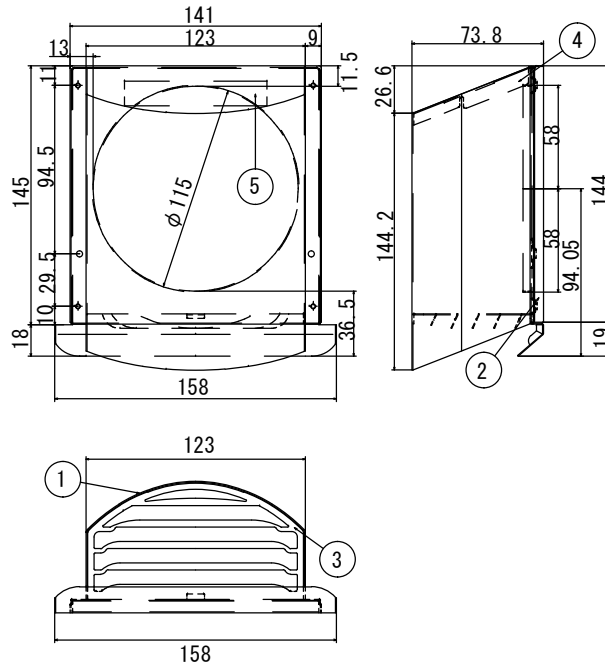

品番	部品名	材質	色調	規格
1	フード	SUS304	下表	t0.5
2	ベースプレート	SUS304	下表	t0.5
3	ルーバー	SUS304	下表	t0.5
4	天板	SUS304	下表	t0.5
5	制震板	SUS304	下表	t3.0
6	結露対策フードジョイントφ100	LDPE	黒	

※製品に1個同梱しています。

コード	型名	色調
GYB397001882	CC-100SM (K)	シルバーメタリック(カチオン電着塗装+粉体塗装)
GYB397001883	CC-100IV (K)	アイボリー(カチオン電着塗装+粉体塗装)
GYB397001884	CC-100BK (K)	ブラック(カチオン電着塗装+粉体塗装)

製造元：株式会社更科製作所

改定	図面更新	21.5.28	頁	1	品名 型名	角型寒冷地用デザインフードφ100 CC-100SM (K), CC-100IV (K), CC-100BK (K)		
	コード	GYB397001882 GYB397001883 GYB397001884	尺度用紙	1/4 A4				
作成	2021-5-28		製図	遠藤	検図	岩崎	aire	ケイ・マックインダストリー株式会社