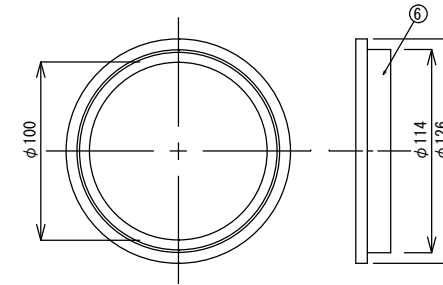

品番	部品名	材質	色調	規格
1	フード	SUS304	下表	t0.5
2	ベースプレート	SUS304	下表	t0.5
3	ルーバー	SUS304	下表	t0.5
4	天板	SUS304	下表	t0.5
5	制震板	SUS304	下表	t3.0
6	結露対策フードジョイントφ100	LDPE	黒	

※製品に1個同梱しています。

コード	型名	色調
GYB397001882	CC-100SM (K)	シルバーメタリック(カチオン電着塗装+粉体塗装)
GYB397001883	CC-100IV (K)	アイボリー(カチオン電着塗装+粉体塗装)
GYB397001884	CC-100BK (K)	ブラック(カチオン電着塗装+粉体塗装)

製造元：株式会社更科製作所

改定	図面更新	21.5.28	頁	1	品名 型名	角型寒冷地用デザインフードφ100 CC-100SM (K), CC-100IV (K), CC-100BK (K)		
	コード	GYB397001882 GYB397001883 GYB397001884	尺度用紙	1/4 A4				
作成	2021-5-28		製図	遠藤	検図	岩崎	aire	ケイ・マックインダストリー株式会社